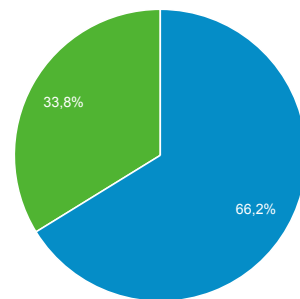

Utenti 6.419	Nuovi utenti 4.699	Sessioni 9.937
Numero di sessioni per utente 1,55	Visualizzazioni di pagina 40.622	Pagine/sessione 4,09
Durata sessione media 00:02:46	Frequenza di rimbalzo 50,90%	

■ New Visitor ■ Returning Visitor