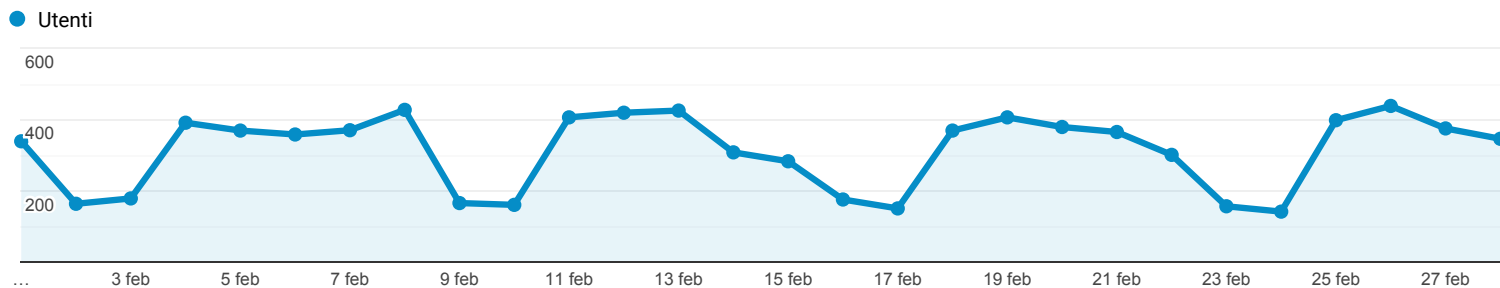

Panoramica del pubblico

 Tutti gli utenti
100,00% Utenti

1 feb 2019 - 28 feb 2019

Panoramica

Utenti 6.419	Nuovi utenti 4.699	Sessioni 9.937
Numero di sessioni per utente 1,55	Visualizzazioni di pagina 40.622	Pagine/sessione 4,09
Durata sessione media 00:02:46	Frequenza di rimbalzo 50,90%	